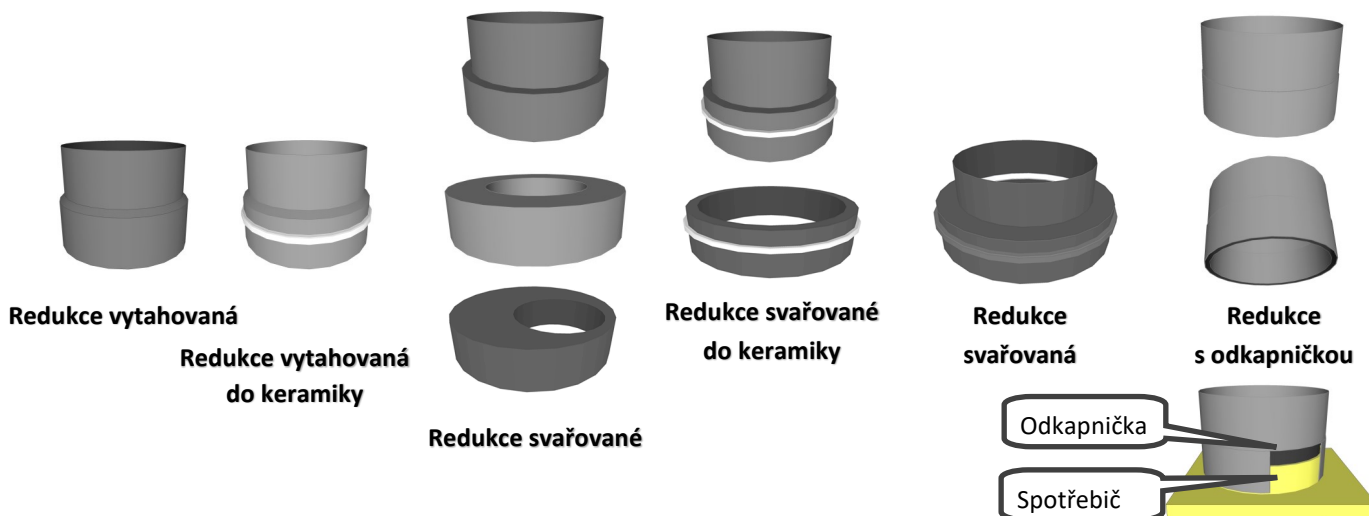

Od 1. července 2021

TRUBKY

Průměr	1 metr		0,5 m		0,33 m		0,25 m		0,5 m s revizním otvorem		Klapka + roura 0,25 m		Klapka	
	Kód	Cena	Kód	Cena	Kód	Cena	Kód	Cena	Kód	Cena	Kód	Cena	Kód	Cena
120	OR120	480	OR1205	306	OR1203	214	OR12025	183	OR1205KO	443	OKR120	475	OKR120	292
130	OR130	510	OR1305	321	OR1303	228	OR13025	194	OR1305KO	465	OKR130	486	OKR130	292
140	OR140	539	OR1405	342	OR1403	240	OR14025	211	OR1405KO	469	OKR140	508	OKR140	297
150	OR150	567	OR1505	363	OR1503	252	OR15025	227	OR1505KO	473	OKR150	528	OKR150	301
160	OR160	584	OR1605	374	OR1603	261	OR16025	236	OR1605KO	524	OKR160	549	OKR160	313
180	OR180	638	OR1805	402	OR1803	267	OR18025	245	OR1805KO	556	OKR180	571	OKR180	326
200	OR200	746	OR2005	448	OR2003	294	OR20025	289	OR2005KO	622	OKR200	629	OKR200	340
250	OR250	1 064	OR2505	638	OR2503	413	OR25025	360	OR2505KO	831	OKR250	745	OKR250	385

Po dohodě lze dodat i jiné rozměry podle potřeby zákazníka.

REDUKCE *												
Průměr	Vytahované		Vytahované do keramiky		Svařované		Svařované do keramiky		Svařované přes keramiku		Odkapnička **	
	Kód	Cena	Kód	Cena	Kód	Cena	Kód	Cena			Kód	Cena
120	OP120V	174									OO120	108
130	OP130V	179	OP130VTŠ	230	OP130	330	OP130TŠ	382			OO130	112
140	OP140V	198	OP140VTŠ	249	OP140	348	OP140TŠ	397			OO140	120
150	OP150V	216	OP150VTŠ	268	OP150	365	OP150TŠ	411			OO150	128
160	OP160V	222	OP160VTŠ	274	OP160	378	OP160TŠ	430	OP190/160	688	OO160	156
180	OP180V	230	OP180VTŠ	281	OP180	394	OP180TŠ	445	OP210/180	705	OO180	182
200	OP200V	264	OP200VTŠ	320	OP200	439	OP200TŠ	493	OP230/200	1 010	OO200	188
250	OP250V	333	OP250VTŠ	396	OP250	542	OP250TŠ	590			OO250	232